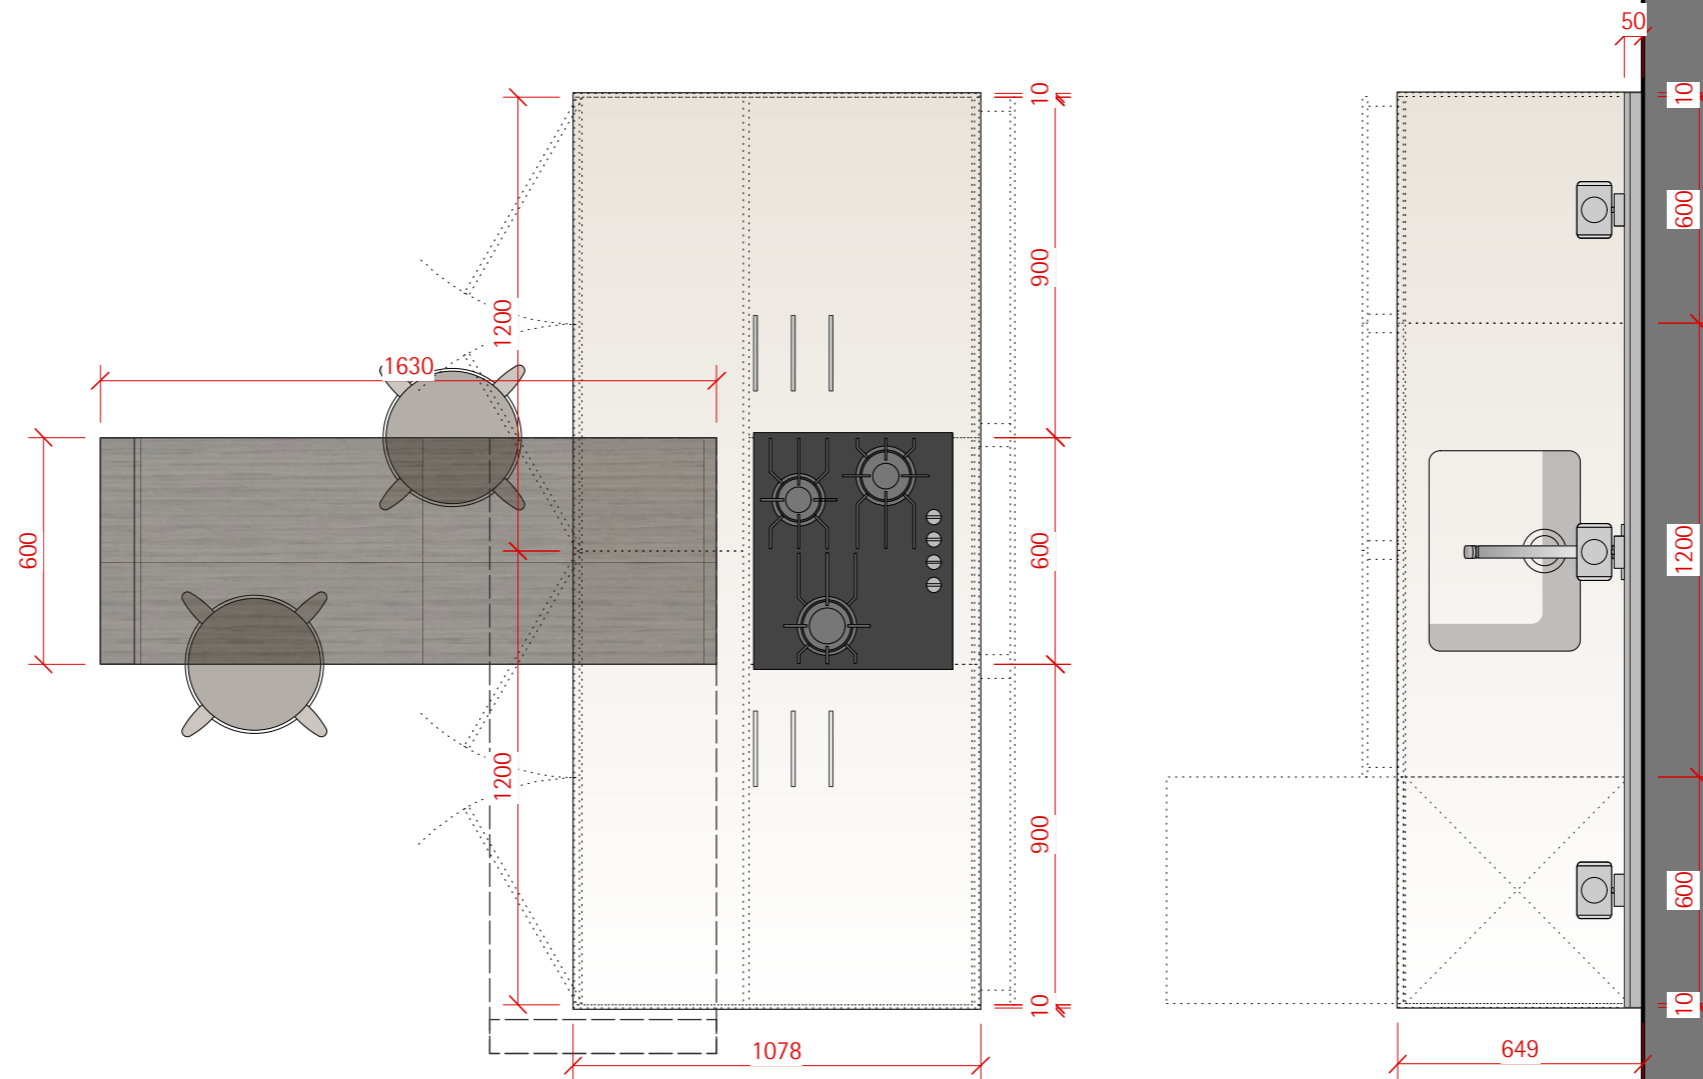

### Display 1

Designer **HobsonsChoice**  
bulthaup Winchester

Content Display 1 – Plan

Scale 1:20 @A3

Date 2019

Sheet 1 of 5